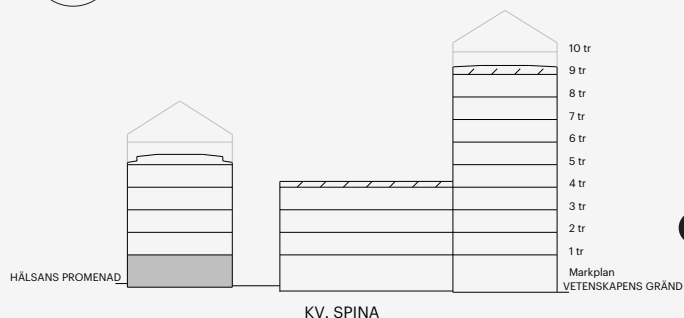

### FÖRKLARINGAR

- ST Städskåp
- FTX Ventilationsaggregat
- ELC Elcentral
- Undertak
- Balders panteringar ingår inte
- Skjutbara

Ingen fettavskiljare

BH anger bröstningshöjd\* på fönster.  
Bröstningshöjd är 0,3 m om inget annat anges.

\*Bröstningshöjd = höjd från golv till underkant fönster.

Skala 1:125 (1cm på planritning motsvarar 125cm i verkligheten)

Orienteringsfigur

KV. SPINA