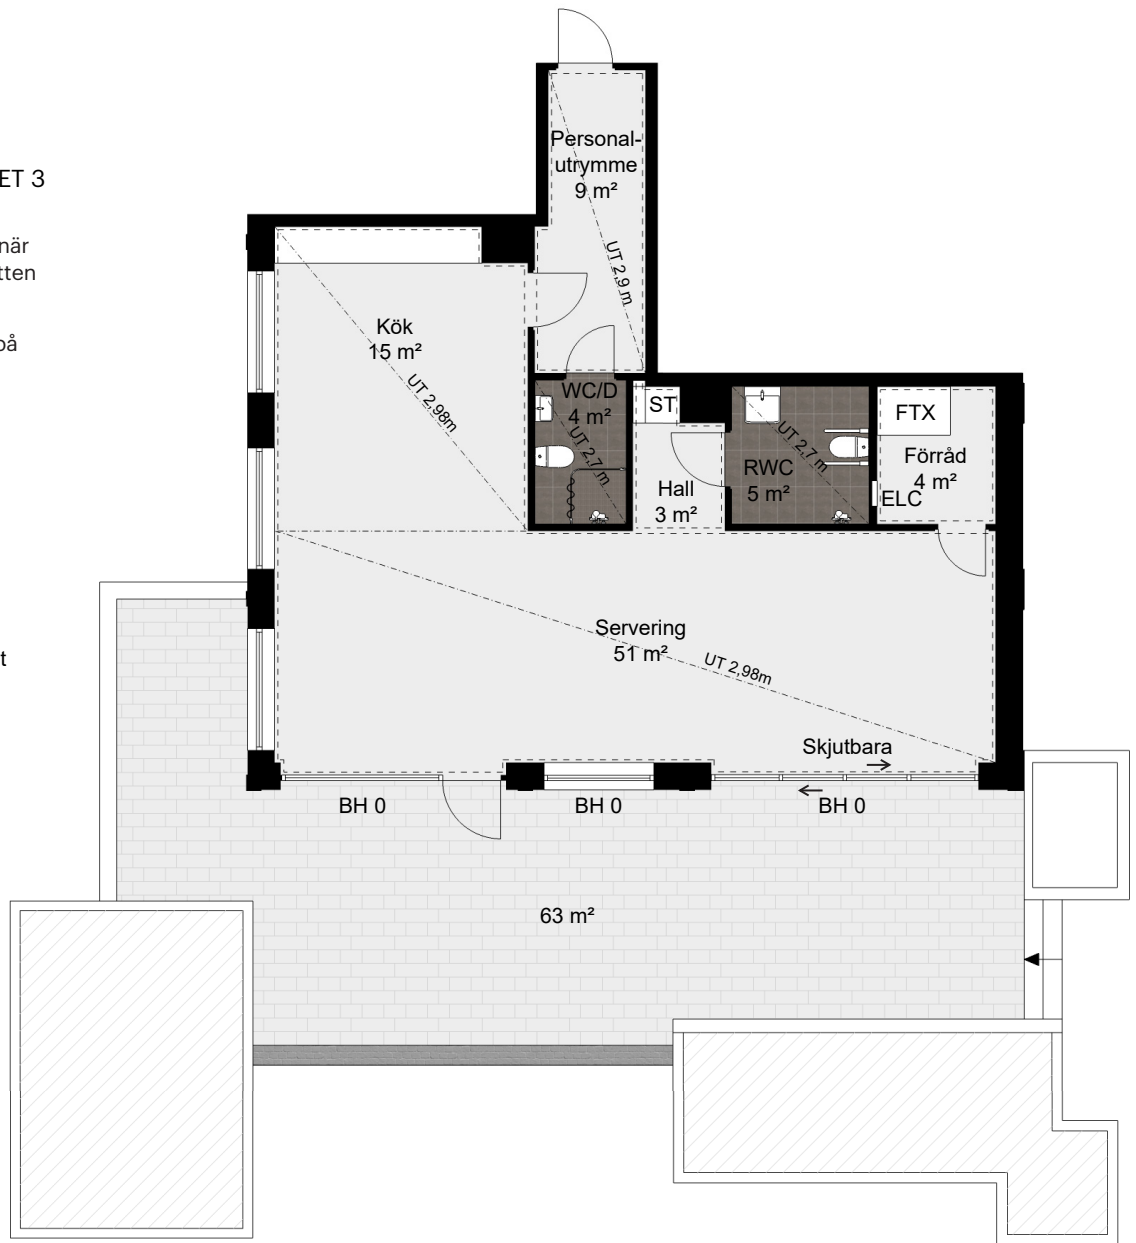

## 93 KVM

ENTREPRENÖRSTRÅKET 3

1704-5001

Planlösningen är preliminär och vi förbehåller oss rätten till ändringar.

Omfattning och storlek på schakt kan komma att justeras.

Ytor är ungefärliga

UPPRÄTTAD: 2023-11-13

### FÖRKLARINGAR

- ST Städskåp
- FTX Ventilationsaggregat
- ELC Elcentral
- Undertak
- Balders panteringar ingår inte
- Skjutbara

Ingen fettavskiljare

BH anger bröstningshöjd\* på fönster.  
Bröstningshöjd är 0,3 m om inget annat anges.

\*Bröstningshöjd = höjd från golv till underkant fönster.

Skala 1:125 (1cm på planritning motsvarar 125cm i verkligheten)

Orienteringsfigur

KV. SPINA