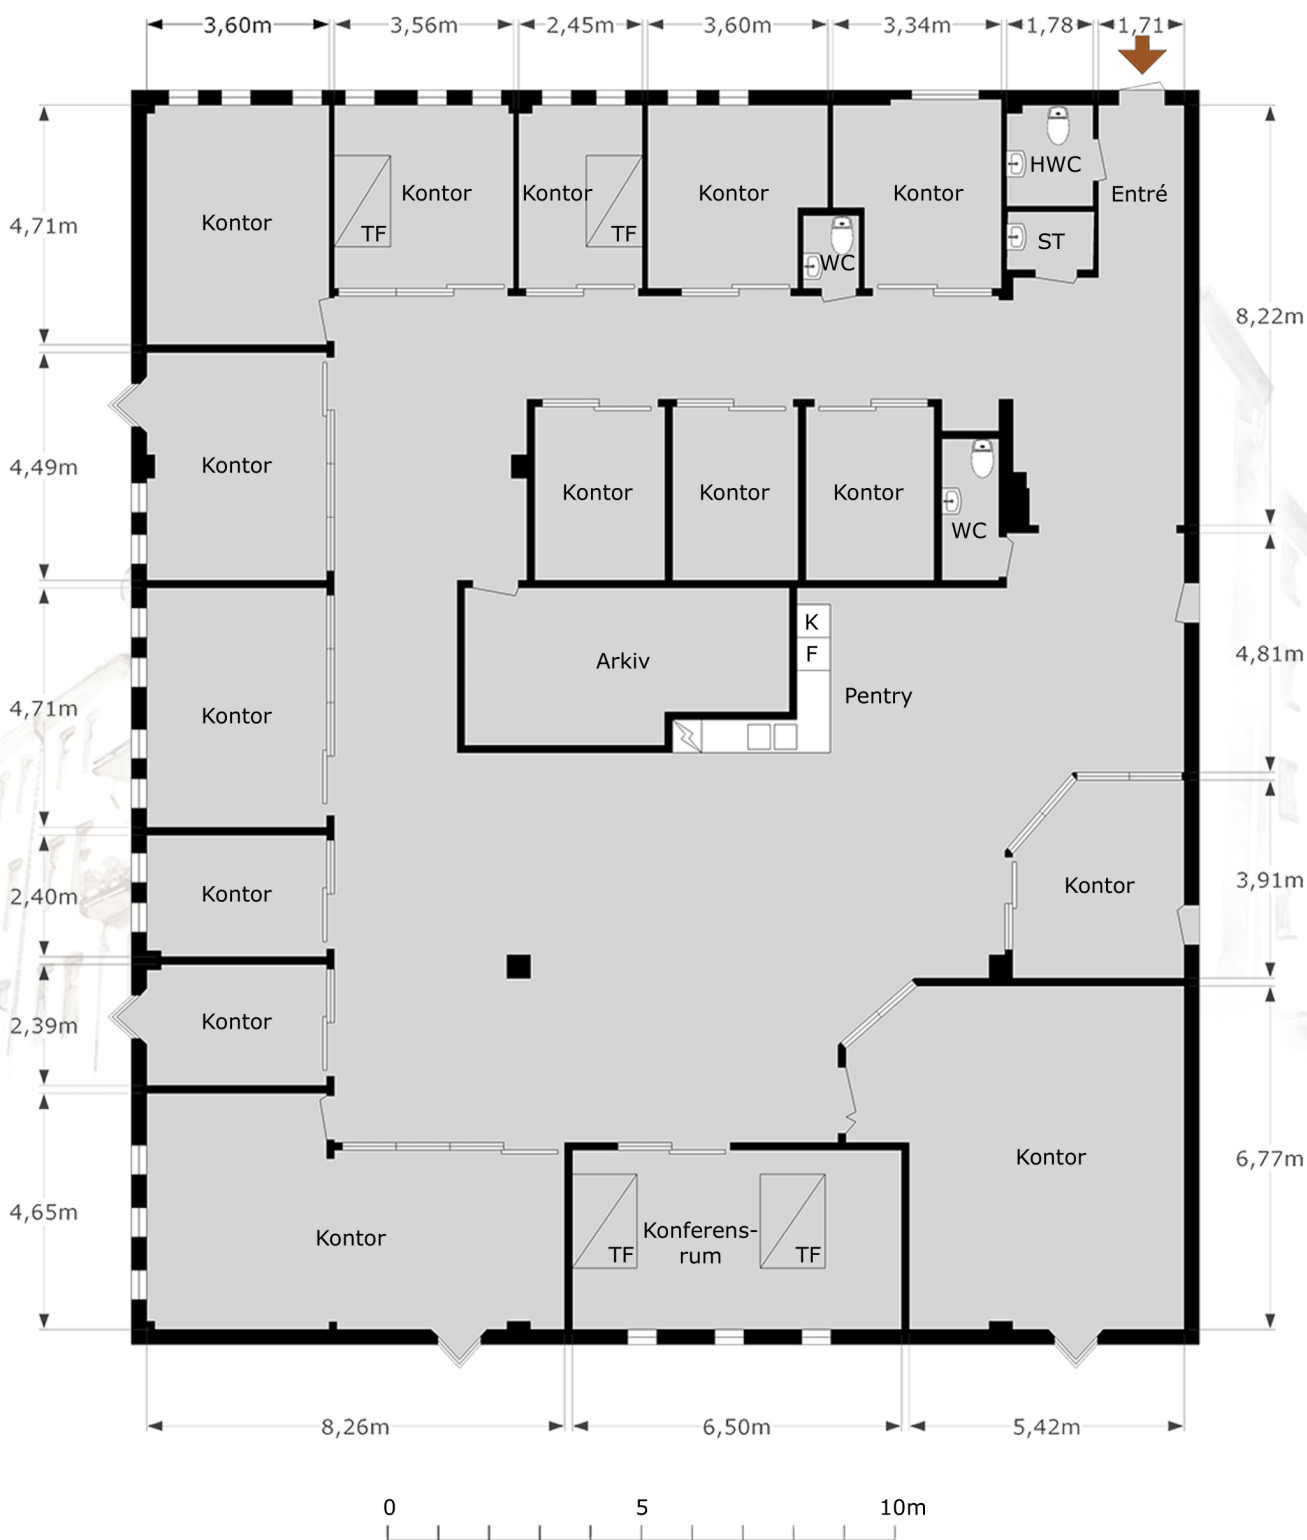

Tomasgårdsvägen 19, Entréplan
3126,7 m²

Tomasgårdsvägen 19, Alingsås
 ca 495,4 m²
 Med reservation för avvikelser. skala 1:100 (A3)

Tomasgårdsvägen 19, Plan 3
763,8 m²

0 10 20m
Med reservation för avvikelser. skala 1:200 (A3)