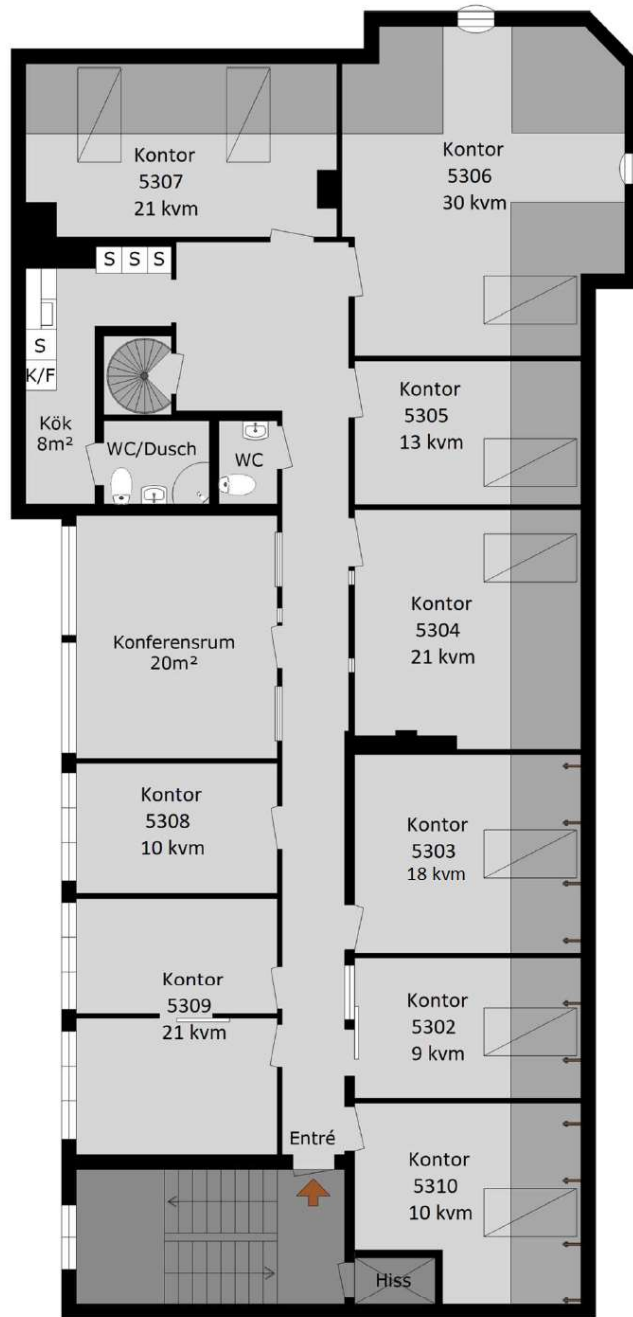

Kungsporsavenyn 3 - Plan 3
281,6m²
Med reservation för avvikelser. skala 1:100 (A3)

Kungsporsavenyn 3 - Plan 4

Med reservation för avvikelser. skala 1:100 (A3)