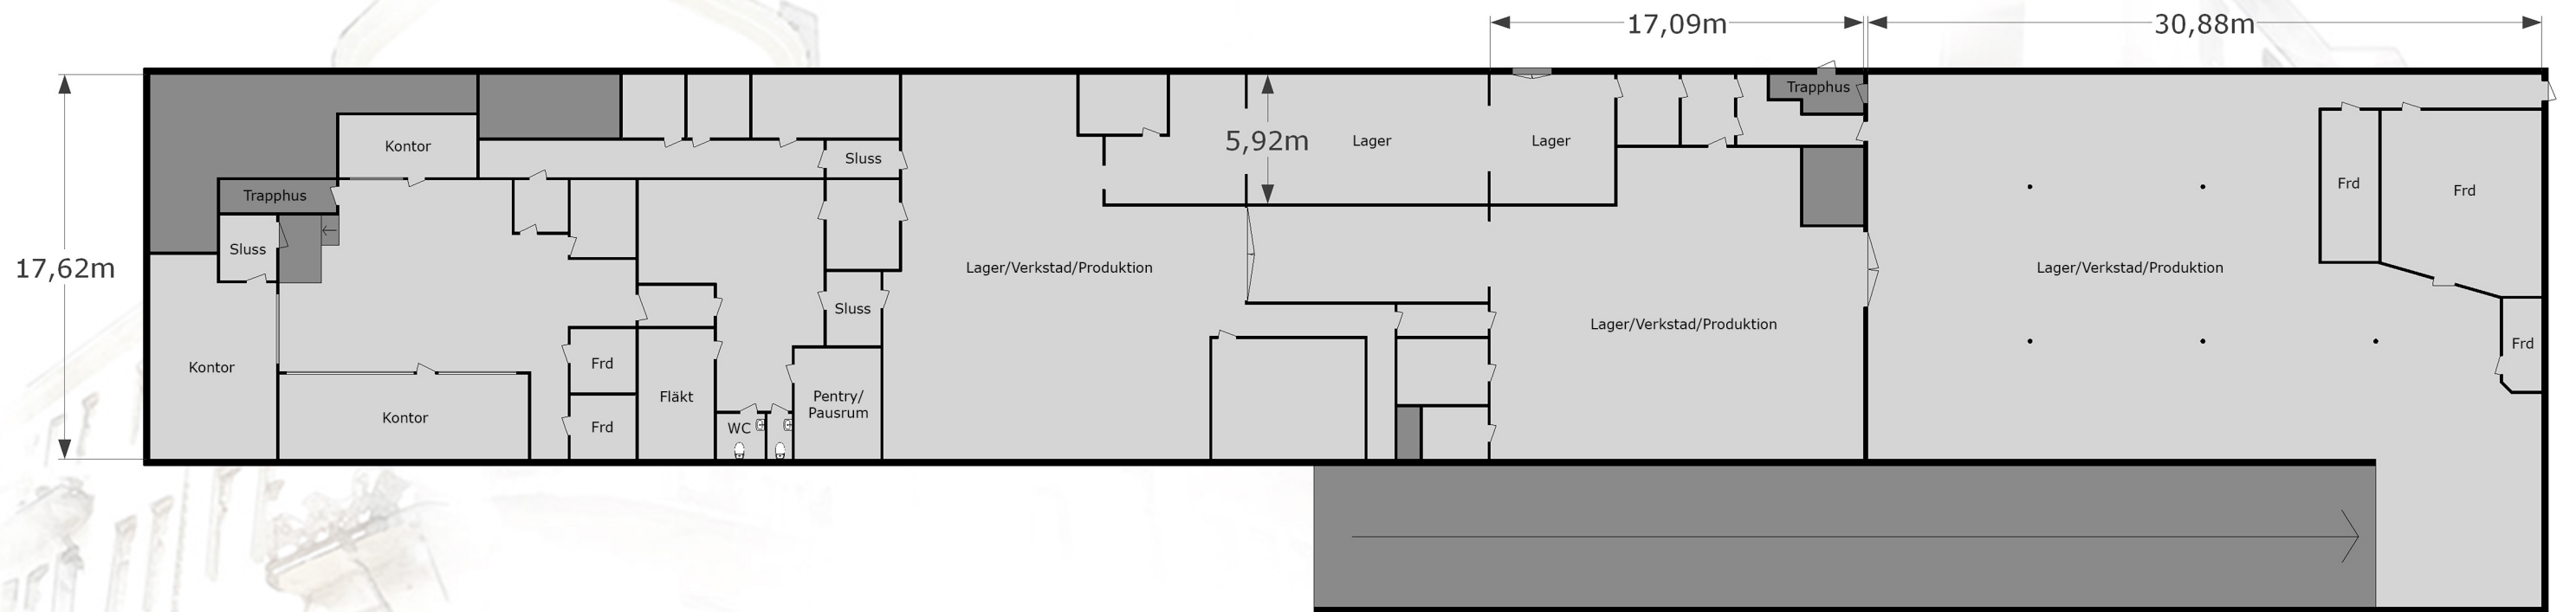

Med reservation för avvikelser. skala 1:300 (A3)

Vassgatan 3, Plan 1  
ca 1744,0 m<sup>2</sup>

Med reservation för avvikelser. skala 1:300 (A3)

Vassgatan 3, plan 3  
1902,0 m<sup>2</sup>