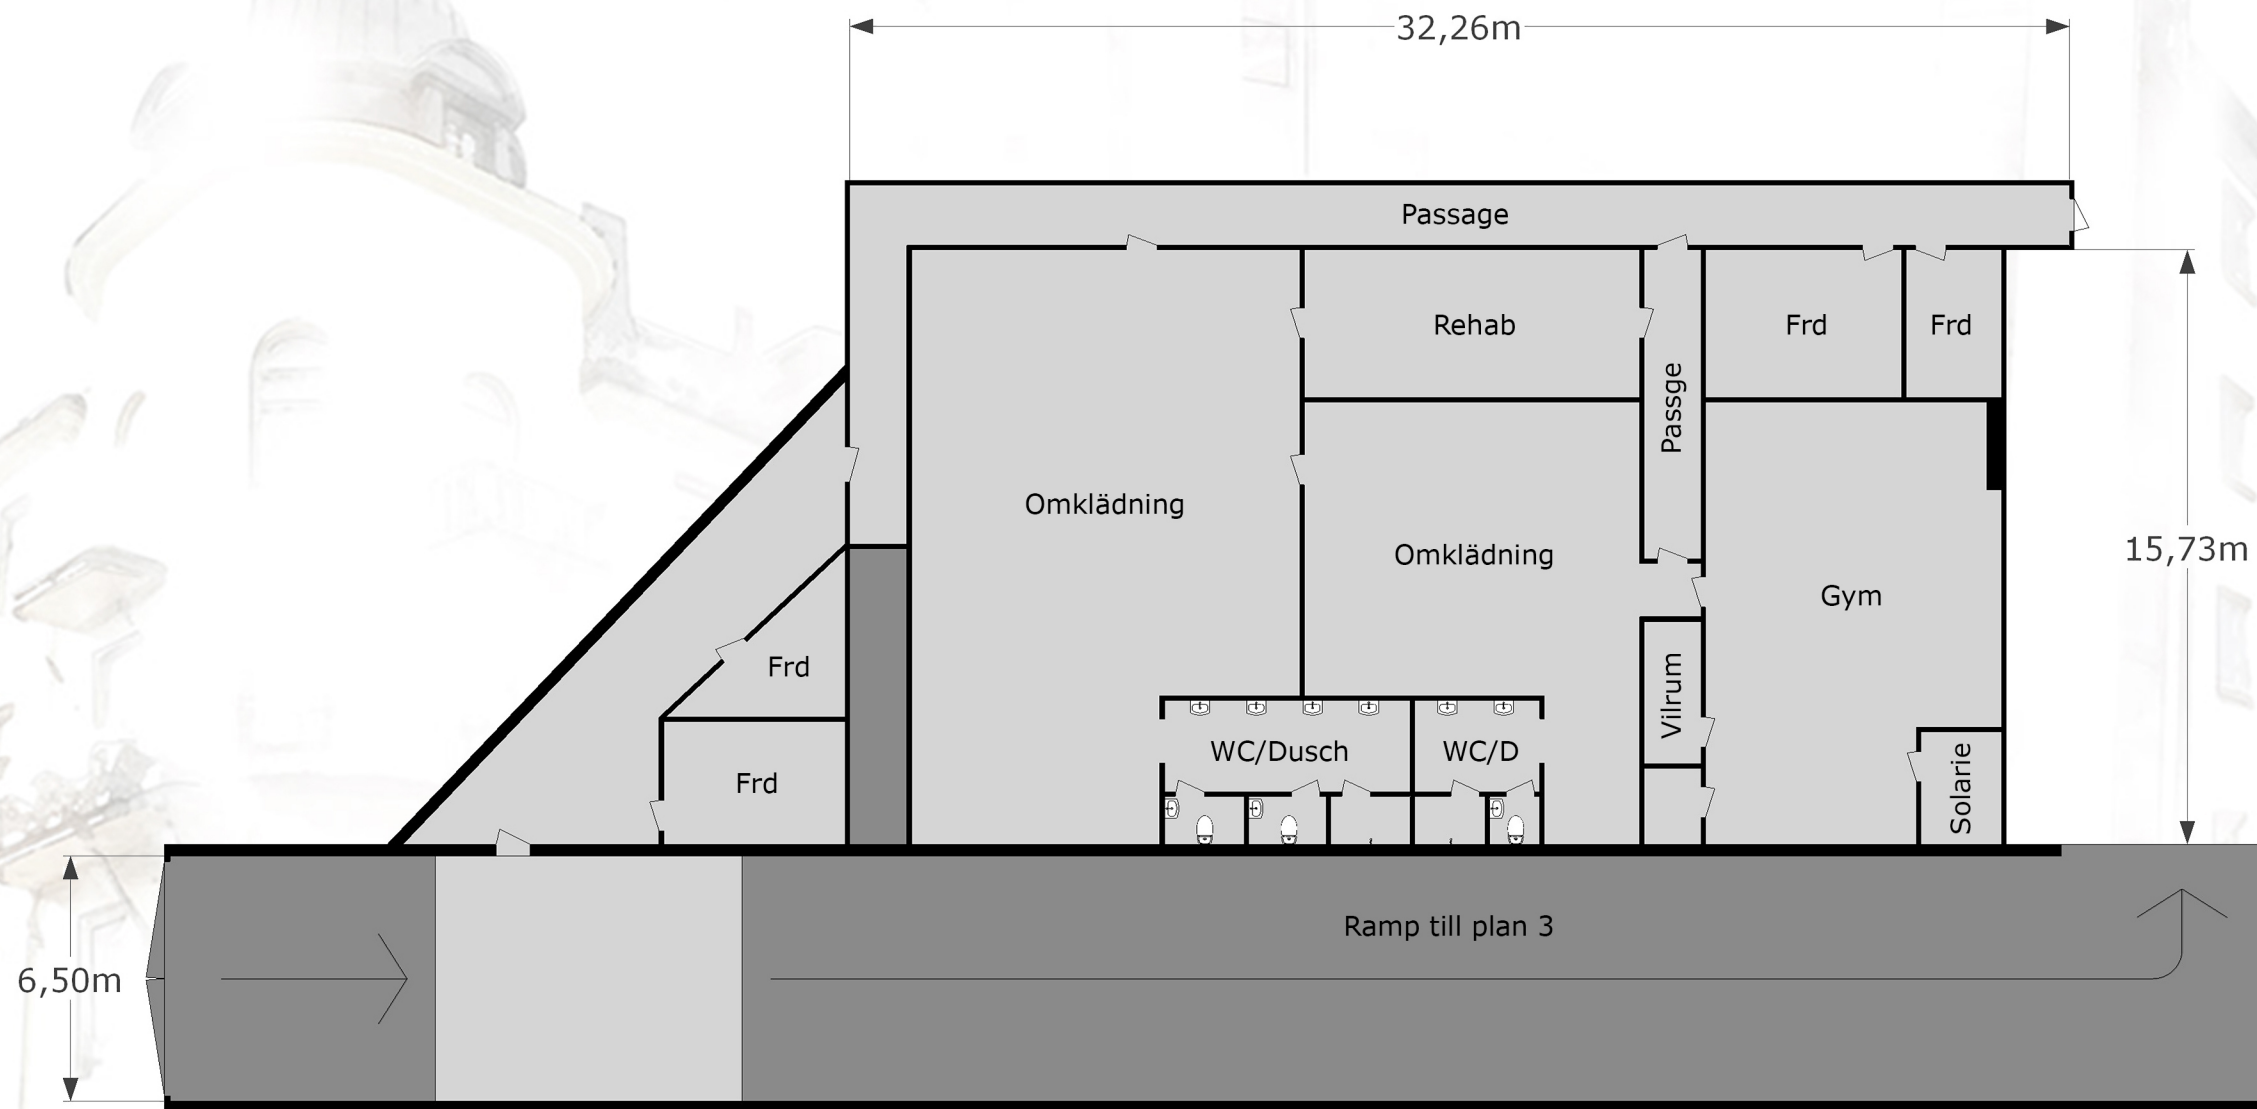

Med reservation för avvikelser. skala 1:300 (A3)

Vassgatan 3, Plan 1  
ca 1744,0 m<sup>2</sup>

Med reservation för avvikelser. skala 1:300 (A3)

Vassgatan 3, plan 3  
1902,0 m<sup>2</sup>